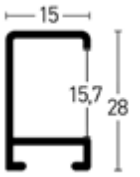

1:1

Leistenseite glatt¹
 smooth side¹
Leistenseite mit Struktur²
 side with structure²

Gold matt | Frosted Gold² 2270002 7270002

Gold glanz | Polished Gold² 2270001 7270001

Brushed Pyrit Natur | Brushed Pyrit Nature² 2270219 7270219