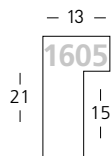

BW-Set | Sample Set:
Art.Nr. | Ref.No.: 900601
Winkel | Samples: 6

- ▣ 1600/265
- ▣ 1601/265
- ▣ 1603/265
- ▣ 1604/265
- ▣ 1605/265

Grau | Grey

- ▣ 1600/267
- ▣ 1601/267
- ▣ 1603/267
- ▣ 1604/267
- ▣ 1605/267

Schneeweiß | Snow White

☑ für **Zuschnitt** setzen Sie eine **7** vor die Bestellnummer
for **chop-service** please add a **7** to start the reference