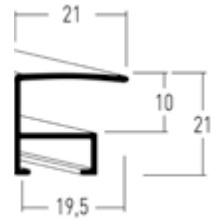

Florentiner Amber | Florentine Amber ²

205155