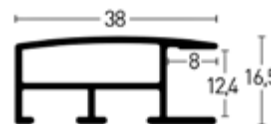

Farboberflächen | Colour surfaces

1:1

1:2

Silber matt | Frosted Silver ¹  282004  782004

Silber glanz | Polished Silver ¹  282003  782003

Stahlgrau matt | Frosted Steel Grey ¹  282256  782256

Leistenseite glatt ¹
smooth side ¹
Leistenseite mit Struktur ²
side with structure ²