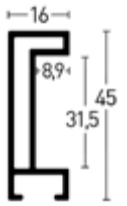

2224003 7224003

Leistenseite glatt ¹

smooth side ¹

Leistenseite mit Struktur ²

side with structure ²

Schwarz matt | Frosted Black ²

2224021 7224021

Profil 225 | Profile 225