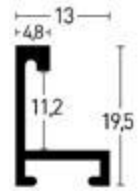

Natura | Profil 273

Furnier
Veneer

Modern
Modern