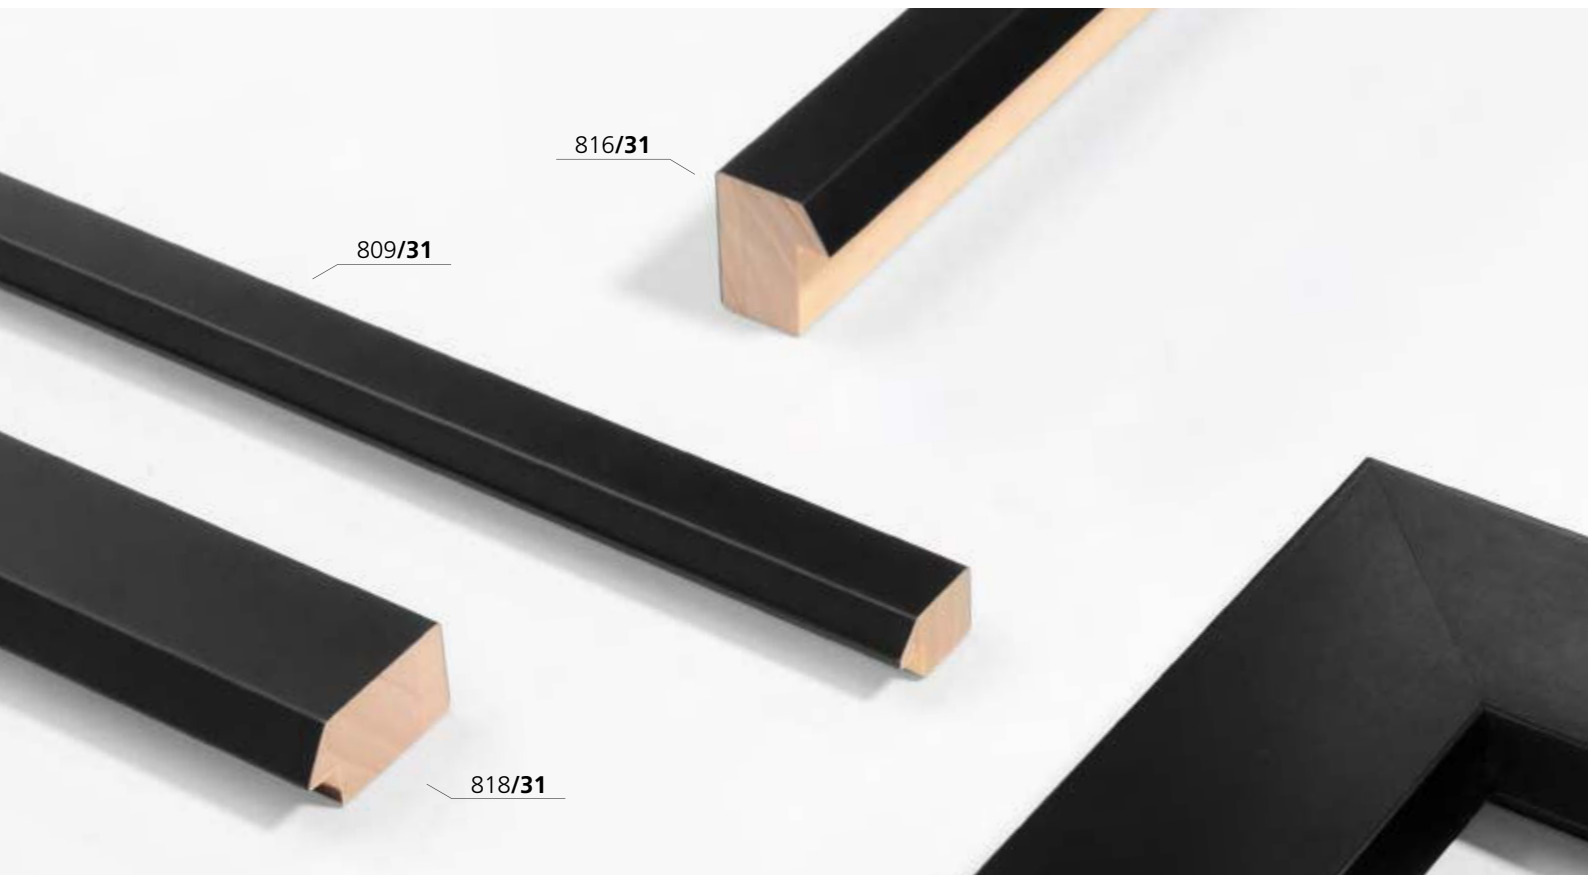

Contemporanea

Kiefernholz | Pine

Lack
Varnish

Modern
Modern

■ 809/31	Schwarz matt | Black mat
32	Weiß matt | White mat
816/31	Schwarz matt | Black mat
32	Weiß matt | White mat
818/31	Schwarz matt | Black mat
32	Weiß matt | White mat

BW-Set | Sample Set:
Art.Nr. | Ref.No.: 900584
Winkel | Samples: 4

☑ für **Zuschnitt** setzen Sie eine **7** vor die Bestellnummer
for **chop-service** please add a **7** to start the reference