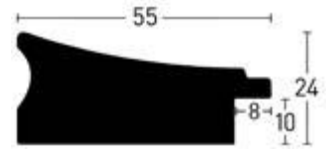

Kiefer | Pine

Lack
Varnish

Folie
Foil

gebürstet
Brushed

Vintage
Vintage

BW-Set | Sample Set:
Art.Nr. | Ref.No.: 900534
Winkel | Samples: 6

Farboberflächen | Colour surfaces

1:1