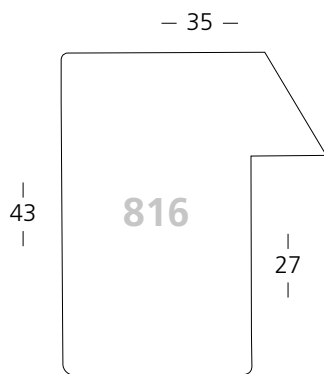

Contemporanea

Kiefernholz | Pine

Handvergoldung
Hand gilding

Modern
Modern