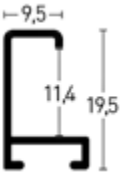

Profil 269 | Profile 269

BW-Set | Sample Set:
Art.Nr. | Ref.No.: **901269**
Winkel | Samples: **16**

Farboberflächen | Colour surfaces

1:1

Leistenseite glatt¹

smooth side¹

Leistenseite mit Struktur²

side with structure²