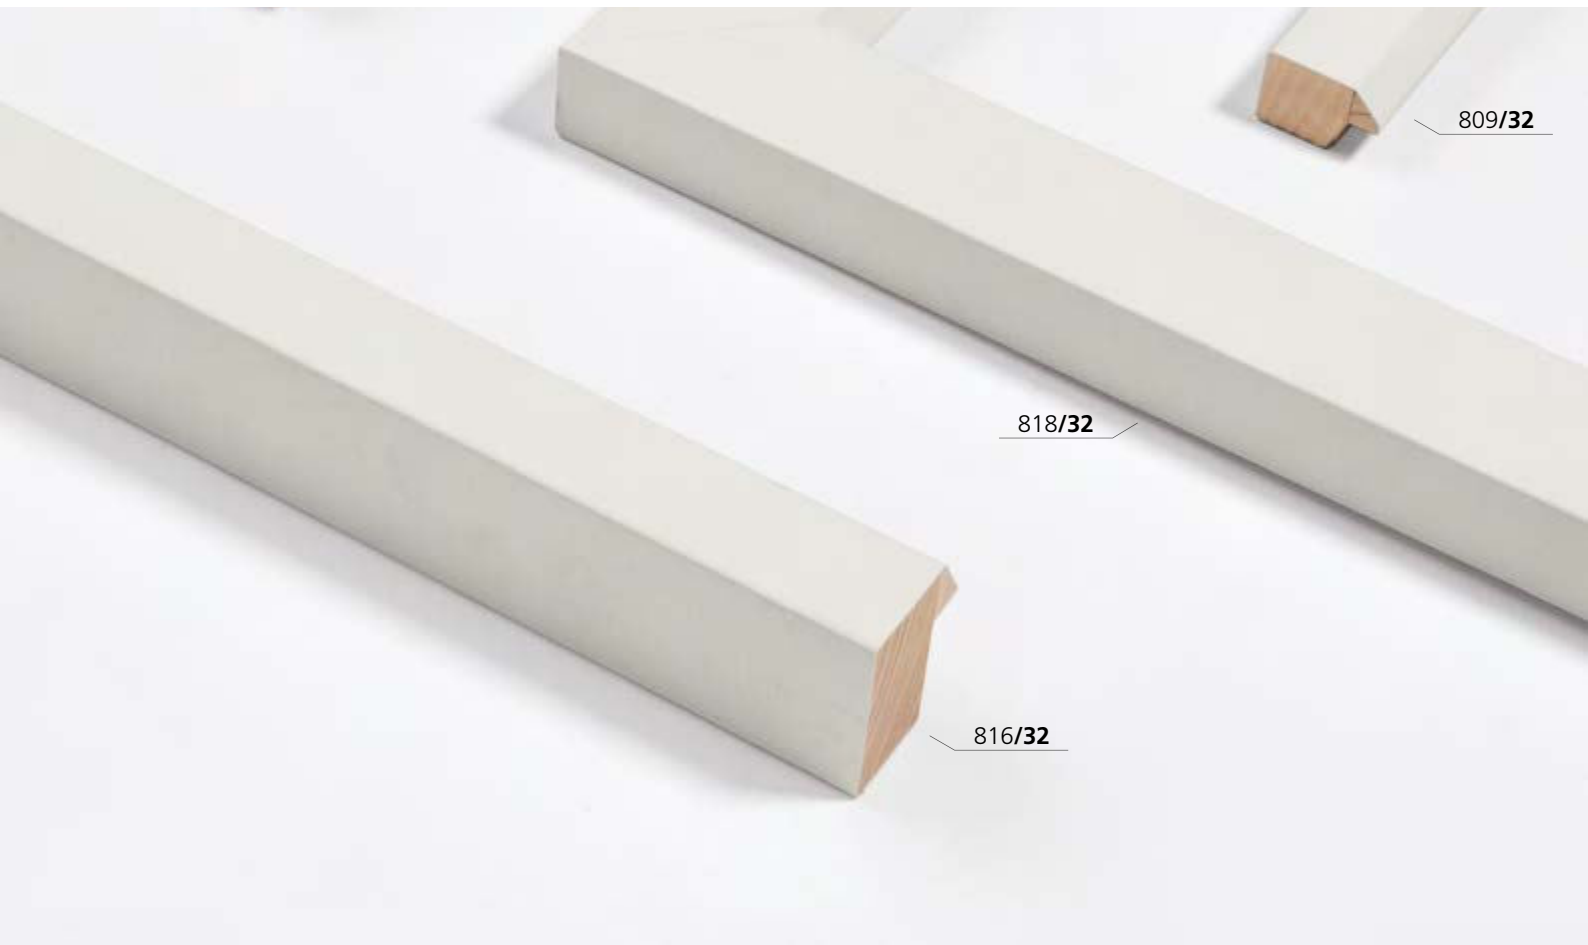

Hook wrench for all security systems (please order separately)

Artikel | Art.No.: 51714

Holzleisten

Wood Mouldings

Mit Holzleisten von nielsen erzielen Sie anspruchsvolle Rahmungen in perfekter Qualität. Wählen Sie aus einem Premium-Sortiment und einem Basis-Sortiment. Ob modern, klassisch oder traditionell – für jede Stilrichtung finden Sie die passende Rahmenleiste.

With wood mouldings from nielsen you get superior frames in perfect quality. Choose from a Premium Assortment and a Basic Assortment. It doesn't matter if modern, classic or traditional – we offer the right moulding for every style.