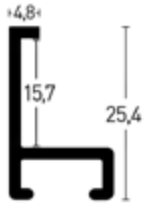

233003 733003

Leistenseite glatt ¹
 smooth side ¹
Leistenseite mit Struktur ²
 side with structure ²

Schwarz matt | Frosted Black ²

233021 733021

Profil 34 | Profile 34

BW-Set | Sample Set:
 Art.Nr. | Ref.No.: **901034**
 Winkel | Samples: 6