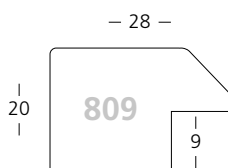

Contemporanea

Kiefernholz | Pine

Lack
Varnish

Modern
Modern

BW-Set | Sample Set:
Art.Nr. | Ref.No.: 900586
Winkel | Samples: 3