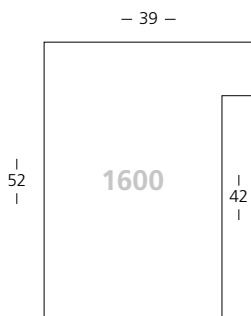

☑ für **Zuschnitt** setzen Sie eine **7** vor die Bestellnummer
for **chop-service** please add a **7** to start the reference

1602/263

Auslauf / Deletion

1601/263

Moma

Tanne | Fir

Eiche Furnier
Oak veneer

Modern
Modern