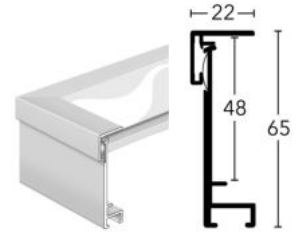

Frame Box

Leistenseite glatt ¹
smooth side¹
Leistenseite mit Struktur ²
side with structure ²