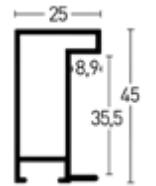

Schwarz matt | Frosted Black ²

2222021 7222021

Profil 223 | Profile 223

BW-Set | Sample Set:
Art.Nr. | Ref.No.: **902009**
Winkel | Samples: 6+3

Farboberflächen | Colour surfaces

1:1