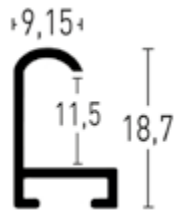

Profil 2 | Profile 2

BW-Set | Sample Set:
Art.Nr. | Ref.No.: **901002**
Winkel | Samples: 12

Farboberflächen | Colour surfaces

1:1

Leistenseite glatt¹

smooth side¹

Leistenseite mit Struktur²

side with structure²