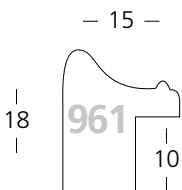

961/146

961/149

961/148

Opera

Kiefernholz | Pine

Handvergoldung
Hand gilding

Wachs
Wax

Handpolierung
Hand polishing

Klassisch
Classic

BW-Set | Sample Set:
Art.Nr. | Ref.No.: 900574
Winkel | Samples: 5

- 961/145 Gold | Gold
- 146 Silber | Silver
- 147 Braun/Gold | Brown/Gold
- 148 Schwarz/Silber | Black/Silver
- 149 Weiß/Silber | White/Silver

☑ für **Zuschnitt** setzen Sie eine **7** vor die Bestellnummer
for **chop-service** please add a **7** to start the reference