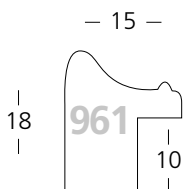

Opera

Kiefernholz | Pine

Handvergoldung
Hand gilding

Wachs
Wax

Handpolierung
Hand polishing

Klassisch
Classic

BW-Set | Sample Set:
Art.Nr. | Ref.No.: 900574
Winkel | Samples: 5

- ▣ 961/145 Gold | Gold
- 146 Silber | Silver
- 147 Braun/Gold | Brown/Gold
- 148 Schwarz/Silber | Black/Silver
- 149 Weiß/Silber | White/Silver

☑ für **Zuschnitt** setzen Sie eine **7** vor die Bestellnummer
for **chop-service** please add a **7** to start the reference