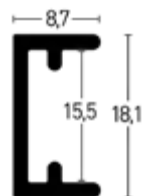

Farboberflächen | Colour surfaces

1:1

Silber matt | Frosted Silver

2223004 7223004

Silber glanz | Polished Silver

2223003 7223003

Einlegeleiste | insert length

Schwarz matt | Frosted Black