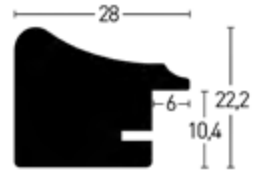

Derby 28

Kiefer | Pine

Folie
Foil

Klassisch
Classic