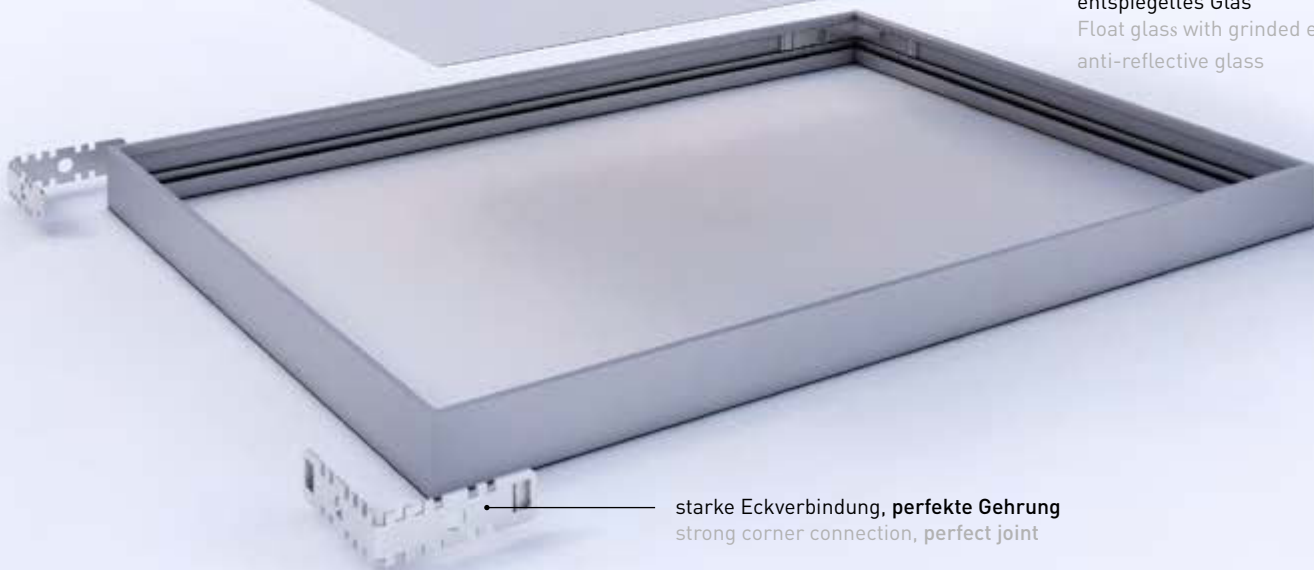

Alpha Hardware

1. justierbare Aufhängung
adjustable hanging system

2. höhenverstellbare Wandaufhängung
height-adjustable hanging system

stabile Rückwand
mit Drehfedern
stable backing board
with spring clips

säurefreies Barrierepapier 200g
acid-free facepaper 200g

kantengeschliffenes Floatglas/
entspiegeltes Glas
Float glass with grinded edges
anti-reflective glass

starke Eckverbindung, perfekte Gehrung
strong corner connection, perfect joint