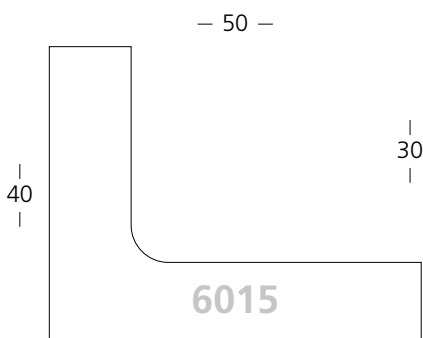

■ 6015/48
49

Schwarz glanz | Polished Black
Weiß glanz | Polished White

☑ für **Zuschnitt** setzen Sie eine **7** vor die Bestellnummer
for **chop-service** please add a **7** to start the reference

**BW-Set | Sample Set
(Black & White):**
Art.Nr. | Ref.No.: **900588**
Winkel | Samples: 12