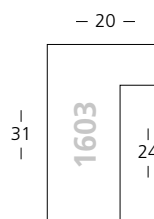

BW-Set | Sample Set:
Art.Nr. | Ref.No.: 900599
Winkel | Samples: 6