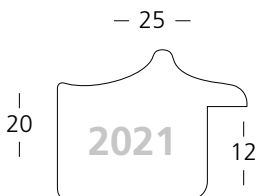

☑ für **Zuschnitt** setzen Sie eine **7** vor die Bestellnummer
for **chop-service** please add a **7** to start the reference

Skyline

Kiefernholz | Pine

Folie
Foil

Klassisch
Classic

■ 2021/203
205

Silber/Rot | Silver/Red
Silber/Grau | Silver/Grey