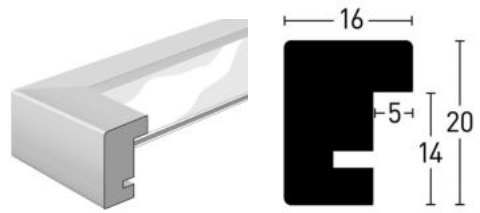

Quadrum 16x20