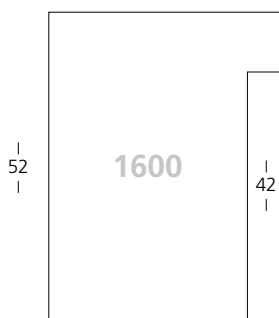

Matrix

Profil 1600 mit Ayous | Profile 1600 with Ayous

Acrylfolie
Acrylic foil

Modern
Modern

Die Leisten sind mit einer Schutzfolie versehen.
Mouldings are covered with a protective film.

– 39 –

- 1600/46 Aluminium | Aluminium
- 47 Stahl | Steel
- 48 Schwarz glanz | Polished Black
- 49 Weiß glanz | Polished White