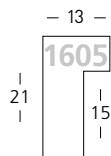

BW-Set | Sample Set:
Art.Nr. | Ref.No.: 900601
Winkel | Samples: 6

1. 1600/260
   - 1601/260
   - 1603/260
   - 1604/260
   - 1605/260
2. Natur | Nature

☒ für **Zuschnitt** setzen Sie eine **7** vor die Bestellnummer
für **chop-service** please add a **7** to start the reference