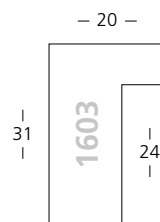

BW-Set | Sample Set:
Art.Nr. | Ref.No.: 900599
Winkel | Samples: 6