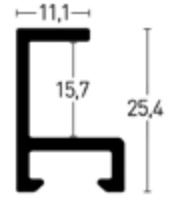

Profil 50 | Profile 50

BW-Set | Sample Set:
Art.Nr. | Ref.No.: 901050
Winkel | Samples: 4

Farboberflächen | Colour surfaces

1:1

Weiß glanz | Glossy White ¹

250056

750056