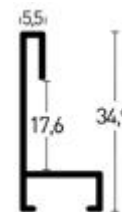

Farboberflächen | Colour surfaces

1:1

Leistenseite glatt¹
smooth side¹

Leistenseite mit Struktur²
side with structure²

Anthrazit | Anthracite

7034524

Ahorn | Maple

7034511