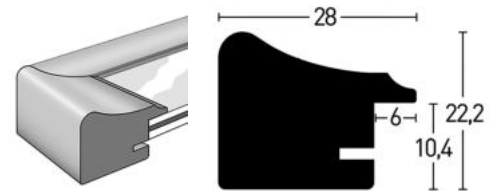

Farboberflächen | Colour surfaces

1:1

Max. Einlegehöhe 1,5 mm | Max. insertion height 1,5 mm

Gold | Gold

Silber | Silver

Palisander | Palisander

| » Derby « | | Formate in cm / sizes in cm | | | | | | | | | |
|------------|------------|-----------------------------|----------|----------|----------|----------|----------|----------|----------|----------|----------|
| Farben | Colours | 13 x 18* | 15 x 20* | 18 x 24* | 20 x 30 | 24 x 30 | 30 x 40 | 40 x 50 | 50 x 60 | 50 x 70 | 60 x 80 |
| Gold | Gold | 6632 001 | 6617 001 | 6634 001 | 6635 001 | 6622 001 | 6630 001 | 6640 001 | 6650 001 | 6652 001 | 6662 001 |
| Silber | Silver | 6632 002 | 6617 002 | 6634 002 | 6635 002 | 6622 002 | 6630 002 | 6640 002 | 6650 002 | 6652 002 | 6662 002 |
| Palisander | Palisander | 6632 005 | 6617 005 | 6634 005 | 6635 005 | 6622 005 | 6630 005 | 6640 005 | 6650 005 | 6652 005 | 6662 005 |