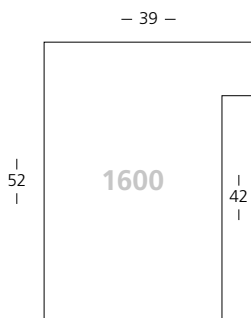

☑ für **Zuschnitt** setzen Sie eine **7** vor die Bestellnummer
für **chop-service** please add a **7** to start the reference

Moma

Tanne | Fir

Eiche Furnier
Oak veneer

Modern
Modern

BW-Set | Sample Set:
Art.Nr. | Ref.No.: 900596
Winkel | Samples: 6