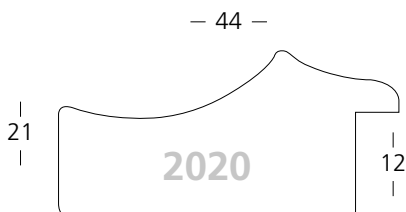

Skyline

Kiefernholz | Pine

Folie
Foil

Klassisch
Classic

BW-Set | Sample Set:
Art.Nr. | Ref.No.: 900614
Winkel | Samples: 5

■ 2020/201	Silber/Blau | Silver/Blue
202	Silber/Grün | Silver/Green
203	Silber/Rot | Silver/Red
205	Silber/Grau | Silver/Grey
208	Silber/Schwarz | Silver/Black

☑ für **Zuschnitt** setzen Sie eine **7** vor die Bestellnummer
for **chop-service** please add a **7** to start the reference