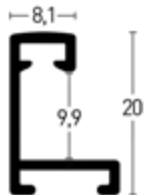

Schwarz matt | Frosted Black ¹

208021 708021