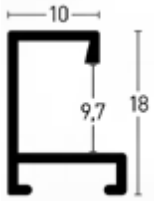

Profil 3 | Profile 3

BW-Set | Sample Set:
Art.Nr. | Ref.No.: **901003**
Winkel | Samples: 14

Farboberflächen | Colour surfaces

1:1

Leistenseite glatt¹
smooth side¹

Leistenseite mit Struktur²
side with structure²