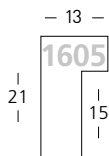

BW-Set | Sample Set:
Art.Nr. | Ref.No.: 900601
Winkel | Samples: 6

- 1600/262
- 1601/262
- 1603/262
- 1604/262
- 1605/262

Braun | Brown

☑ für **Zuschnitt** setzen Sie eine **7** vor die Bestellnummer
for **chop-service** please add a **7** to start the reference